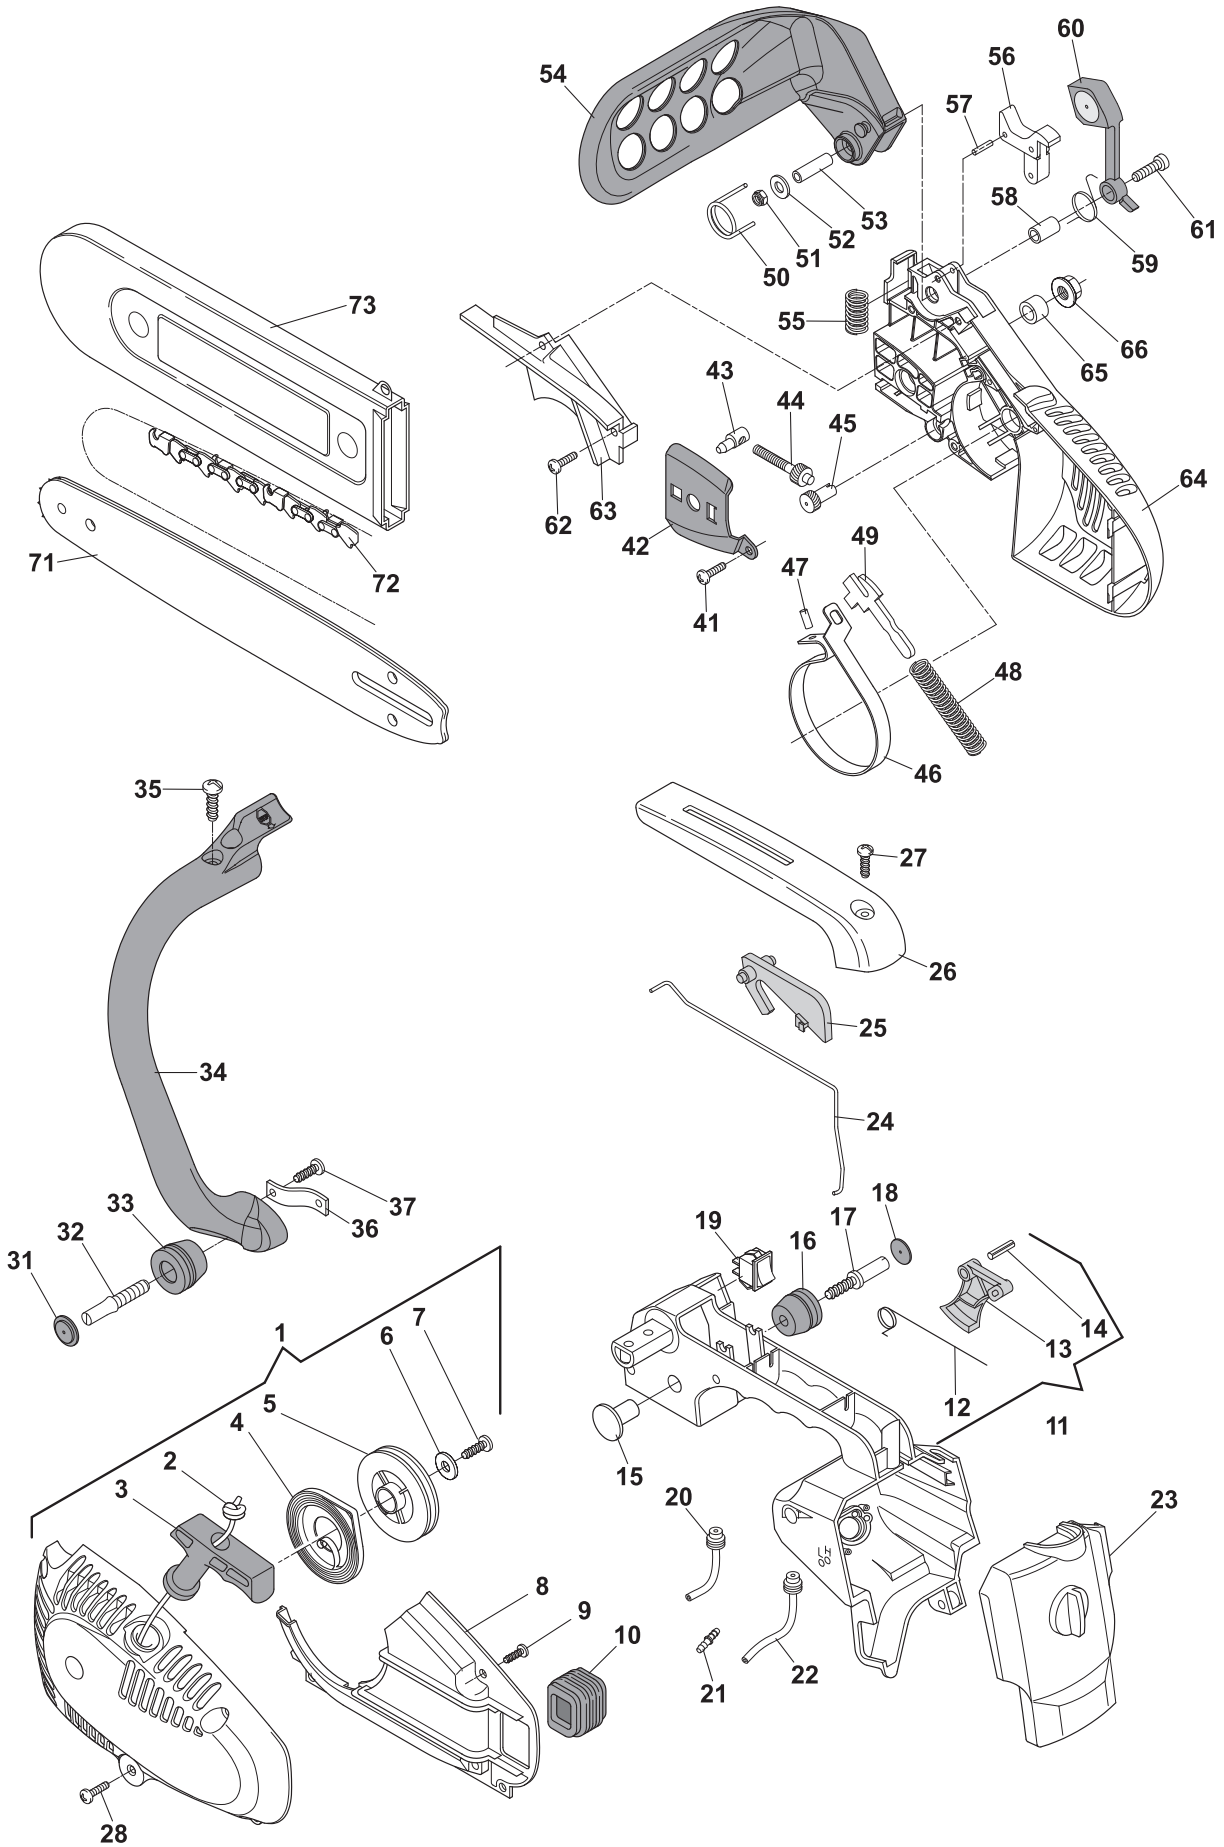

N°	Code	Q.ty	Descrizione	Description	Description	Beschreibung	Remarks
1	83058007/0	1	Ass. Avviatore Giallo	Starter Assy Yellow	Démarrreur Jaune	Set Starter Gelb	
1	83058008/0	1	Ass. Avviatore Rosso	Starter Assy Red	Démarrreur Rouge	Set Starter Rot	
2	23234000/0	1	Fune Avviamento	Starter Cord	Câble Démarrage	Seil Starter	
3	3750067	1	Impugnatura Avviamento	Starter Handle	Poignée Démarrage	Griff Starter	
4	23430557/0	1	Molla Avviamento	Starter Spring	Ressort Démarrage	Feder Starter	
5	23604001/0	1	Puleggia Avviamento	Starter Pulley	Poulie Démarrage	Riemenscheibe Starter	
6	23657002/0	1	Rondella	Washer	Rondelle	Unterlegscheibe	
7	23878010/0	1	Vite	Screw	Vis	Schraube	
8	23107501/0	1	Convogliatore Aria	Air Conveyor	Convoyeur Air	Luftsammelleitung	
9	23878008/0	1	Vite	Screw	Vis	Schraube	
10	23275004/0	1	Gommino	Grommet	Caoutchouc	Gummi	
11	6995240	1	Ass. Impugnatura	Handle Assy	Ens. Poignée	Satz Gelber	
12	6995114	1	Molla Leva Acceleratore	Spring	Ressort	Feder Gashebel	
13	6995134	1	Leva Acceleratore	Throttle Lever	Levier Accélérateur	Gashebel	
14	6995016	1	Spina Elastica	Elastic Pin	Cheville	Stift	
15	6995196	1	Tappo	Cap	Bouchon	Stopfen	
16	23275005/0	1	Gommino Antivibrante	Shock Absorber	Caoutchouc Antivibrations	Schwingungsdämpfer	
17	23878007/0	1	Vite	Screw	Vis	Schraube	
18	23790006/0	1	Tappo Per Gommino Antivib	Cap	Bouch. Pour Caout. Anti-Vib.	Stopfen	
19	6995226	1	Interruttore Stop	Switch	Interrupteur D'Arrêt	Stop-Schalter	
20	6995198	1	Tube	Tube	Tube	Rohr	
21	6995199	2	Raccordo Tubi	Tube Connection	Connexion Tube	Anschluss	
22	6995197	2	Tube	Tube	Tube	Rohr	
23	6995218	1	Carter Posteriore	Rear Cover	Couvercle Arriere	Deckel	
24	6995215	1	Tirante Acceleratore	Throttle Rod	Tige Accélérateur	Spannstift Gashebel	
25	6995135	1	Leva Sicurezza	Safety Lever	Levier De Sécurité	Sicherheitshebel	
26	6995195	1	Parte Superiore Impugnatura	Handle, Upper Part	Poignée, Partie Superieure	Griff, Oberteil	
27	23878008/0	1	Vite	Screw	Vis	Schraube	
28	23878008/0	4	Vite	Screw	Vis	Schraube	
31	23790006/0	1	Tappo Per Gommino Antivib	Cap	Bouch. Pour Caout. Anti-Vib.	Stopfen	
32	23878007/0	1	Vite	Screw	Vis	Schraube	
33	23275005/0	1	Gommino Antivibrante	Shock Absorber	Caoutchouc Antivibrations	Schwingungsdämpfer	
34	23105000/0	1	Corrimano	Handle	Main-Courante	Handlauf	
35	23878010/0	2	Vite	Screw	Vis	Schraube	
36	23200001/0	1	Piastrina	Plate	Plaque	Platte	
37	23878010/0	1	Vite	Screw	Vis	Schraube	
41	23878009/0	1	Vite	Screw	Vis	Schraube	
42	23311003/0	1	Lamierino Base Barra	Bar Plate	Plaquette Guide	Blech Stangenbasis	
43	23796004/0	1	Dado	Nut	Ecrou	Mutter	
44	23878005/0	1	Vite	Screw	Vis	Schraube	
45	23510093/0	1	Perno	Pin	Pivot	Bolzen	
46	23448001/0	1	Nastro Freno	Brake Band	Bande Frein	Bremsband	
47	23665001/0	1	Rullino	Needle	Rouleau	Walze	
48	23430561/0	1	Molla	Spring	Ressort	Feder	
49	23315061/0	1	Leva Aggancio Freno	Lever	Levier Enclenchement Frein	Hebel F. Bremse	
50	23430560/0	1	Molla	Spring	Ressort	Feder	
51	23120000/0	1	Dado	Nut	Ecrou	Mutter	
52	23657003/0	1	Rondella	Washer	Rondelle	Unterlegscheibe	
53	23044206/0	1	Boccola	Bushing	Douille	Büchse	
54	23455005/0	1	Paramano	Hand Guard	Protège-Main	Handschutz	
55	23430559/0	1	Molla	Spring	Ressort	Feder	
56	83315050/0	1	Leva Aggancio Freno Catena	Chain Brake Lever	Levier Encl. Frein Chaîne	Klemmung Kettenbremse	
57	23665000/0	1	Rullino	Needle	Rouleau	Walze	
58	23044207/0	1	Boccola	Bushing	Douille	Büchse