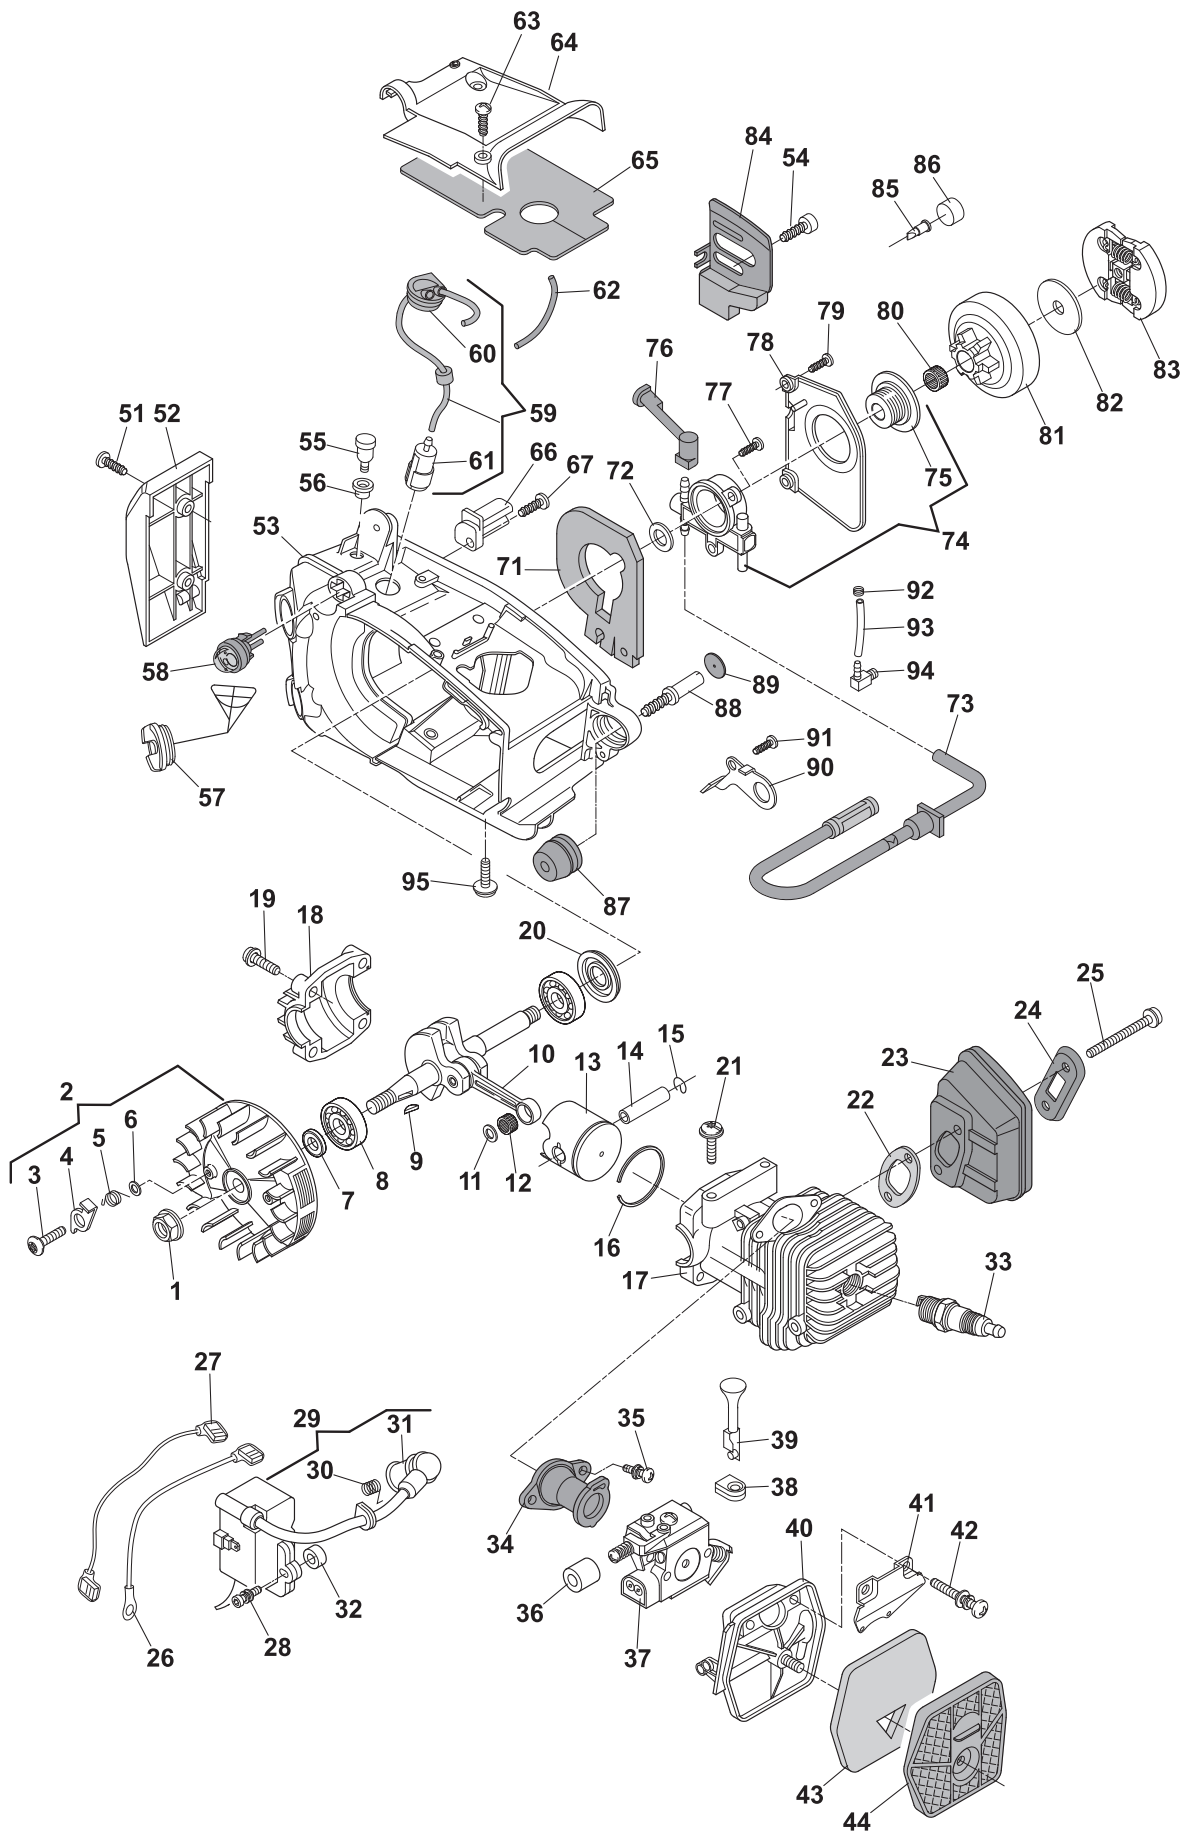

N°	Code	Qty	Descrizione	Description	Description	Beschreibung	Remarks
1	6995173	1	Dado	Nut	Ecrou	Mutter	
2	6995207	1	Ass. Volano Magnete	Flywheel Assy	Volant Aimant	Schwungrad Magnet	
3	6995224	2	Vite	Screw	Vis	Schraube	
4	6995208	2	Aggancio Volano	Flywheel Starter Hook	Fixation Volant	Sperre Schwungrad	
5	6995250	2	Molla Aggancio	Flywheel Spring	Ressort Fixation	Feder Sperrung	
6	6995225	2	Rondella	Washer	Rondelle	Unterlegscheibe	
7	6995247	1	Anello Di Tenuta	Seal Ring	Anneau De Tenue	Dichtring	
8	6995170	2	Cuscinetto	Ball Bearing	Roulement	Lager	
9	6995018	1	Linguetta Volano	Flywheel Key	Languette Volant	Lasche Schwungrad	
10	6995202	1	Albero Motore	Crankshaft	Arbre Moteur	Motorwelle	
11	6995169	2	Rondella	Washer	Rondelle	Unterlegscheibe	
12	6995237	1	Astuccio A Rulli	Needle Bearing	Roul. Aiguilles	Walzenrohr	
13	6995200	1	Pistone	Piston	Piston	Kolben	
14	6995172	1	Spinotto Pistone	Piston Pin	Pointeau Piston	Kolbenbolzen	
15	6995171	2	Fermo Spinotto	Circlip	Circlip Pointeau	Bolzensperre	
16	6995201	1	Fascia Elastica	Piston Ring	Collier Élastique	Kolbenring	
17	6995245	1	Ass. Cilindro	Cylinder Assy	Ens.Cylindre	Set Zylinder	
18	6995186	1	Coppa Sottocilindro	Stabilizer	Stabilisateur	Stabilisator	
19	6995252	4	Vite	Screw	Vis	Schraube	
20	6995248	1	Anello Di Tenuta	Seal Ring	Anneau De Tenue	Dichtring	
21	6995229	4	Vite	Screw	Vis	Schraube	
22	6995185	1	Guarnizione Silenziatore	Muffler Gasket	Garniture Silencieux	Dichtung Schalldämpfer	
23	6995246	1	Silenziatore	Muffler	Silencieux	Schalldämpfer	
24	6995251	1	Piastrina	Plate	Plaque	Halteblech	
25	6995182	2	Vite	Screw	Vis	Schraube	
26	6995210	1	Cavo Massa	Earth Cable	Câble Masse	Erdungskabel	
27	6995227	1	Cavo Di Stop	Stop Wire	Câble Arrêt	Kabelsperre	
28	6995234	2	Vite	Screw	Vis	Schraube	
29	6995209	1	Bobina Elettronica	Electronic Coil	Bobine Électronique	Elektronikspule	
30	6995022	1	Molla Attacco Candela	Spark Plug Spring	Ressort Fixation Bougie	Feder Zündkerzenbef.	
31	6995066	1	Cappuccio Candela	Spark Plug Cover	Capuchon Bougie	Zündkerzenkappe	
32	6995238	2	Distanziale	Bushing	Entretoise	Distanzstück	
33	3210024	1	Candela	Spark Plug	Bougie	Zündkerze	
34	6995183	1	Ass. Collettore Aspirazione	Intake Manifold Assy	Collecteur Aspiration	Kollektor Ansaugung	
35	6995167	2	Vite	Screw	Vis	Schraube	
36	6995212	1	Guarnizione	Gasket	Garniture	Dichtung	
37	6995244	1	Carburatore	Carburettor	Carburateur	Vergaser	
38	6995214	1	Gommino Leva Aria	Grommet	Caoutchouc Levier Air	Gummi Chockerhebel	
39	6995213	1	Tirante Leva Aria	Choke Lever Rod	Tirant Manette Air	Spannstift Chokerhebel	
40	6995243	1	Base Filtro Aria	Air Filter Support	Base Pour Filtre R Huile	Basis F Luftfilter	
41	6995211	1	Piastrina	Plate	Plaque	Platte	
41	6995168	2	Vite	Screw	Vis	Schraube	
43	6995217	1	Filtro Aria	Air Filter	Filtre R Air	Luftfilter	
44	6995216	1	Coperchio Filtro Aria	Air Cleaner Cover	Couvercle Filtre Air	Luftfilterdeckel	
51	23878008/0	2	Vite	Screw	Vis	Schraube	
52	6995175	1	Carter Anteriore	Front Cover	Couvercle Avant	Deckel	
53	6995239	1	Ass.Carter Motore	Crankase Ass.Y	Ens. Carter Moteur	Paar Motorabdeckung	
54	6995187	2	Vite	Screw	Vis	Schraube	
55	6995221	1	Ass. Valvola Sfiato	Breather Valve Assy	Vanne Évent Réservoir	Set Lüftungsventil	
56	6995232	1	Gommino	Grommet	Caoutchouc	Gummi	
57	6995193	2	Ass. Tappo	Cap Ass'Y	Bouchon	Set Deckel	
58	6995228	1	Air Purge	Air Purge	Air Purge	Air Purge	
59	6995188	1	Ass. tubo pescante	Grommet Ass.Y	Ens.Rondelle Caoutchouc	Set Gummiringe	
60	6995189	1	Gommino Passatubo	Grommet	Caoutchouc Passe-Câble	Gummi	